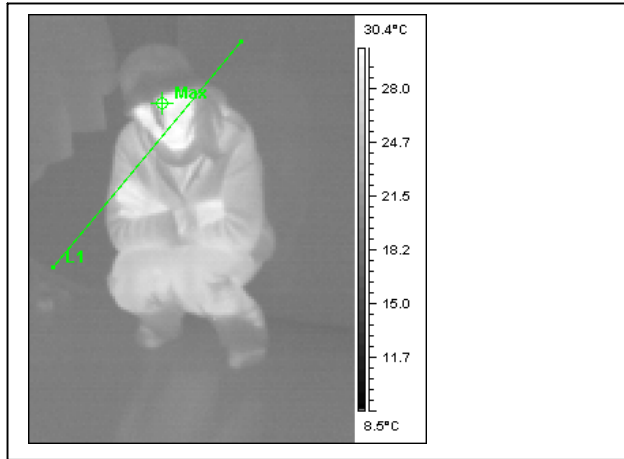

Detekcia osôb termovíziou

Infrared Image

Visual Image

Information:

FileName	IMAGE006.IRI
CreateTime	Friday, March 07, 2008 9:35:07 AM
Emissivity	0.98
Background Temp	22.6°C
Distance	1.8m
Max Temp	34.4°C
Min Temp	18.7°C
Voice Comment	

Analyses Table:

Object Parameter	Value
Max	34.4°C
L1:AvgTemp	25.0°C
L1:MaxTemp	33.5°C
L1:MinTemp	19.1°C

Notations:

<<NTL>>	<<NTV>>
---------	---------

Fault Rating:

LOW	MODERATE	HIGH	EXTREME
------------	-----------------	-------------	----------------

Komentár: detekcia skrytej osoby za úplnej tmy v interieri. Kvôli maskovaniu je teplo oblečená v nádeji, že ju infrakamera neobjaví. Tvár a ruky v rukaviciach sú výrazne detekované. Aj v prípade úplneho zakrytia, napr. dekou, by toto miesto naša infrakamera objavila. Infrakamera zaznamená rozdiel teplôt v desatinách °C.